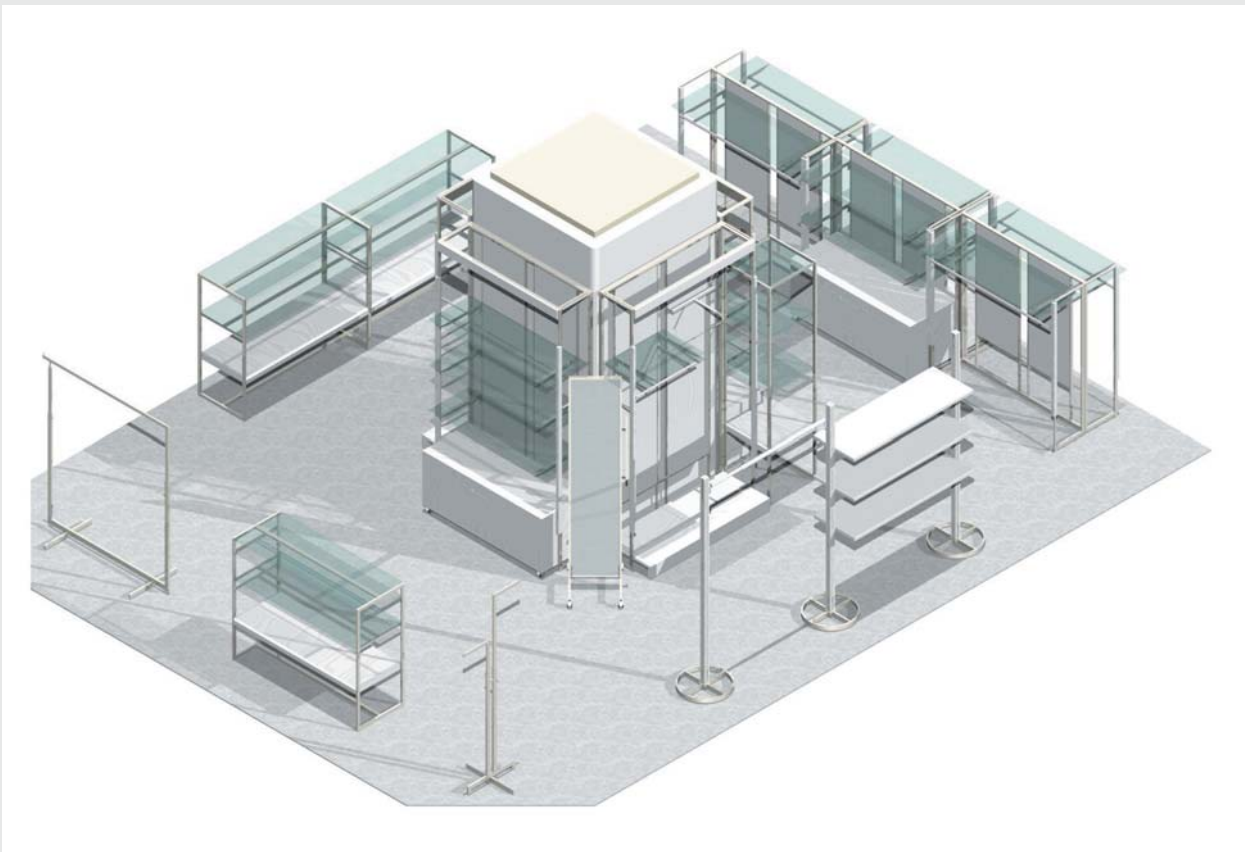

●タワー・ハイタイプ

KK2365 (白) M-1

W : 450 本体 KK2365  
D : 450 ガラス小棚 KP2362B  
H : 1800 木棚 固定 (白)

KK2365 (白) M-2

W : 2100 本体 KK2365  
D : 450 ガラス小棚 KP2362B  
H : 1800 ガラス棚 KP2362A  
棚受 KP2363  
木棚 固定 (白)

KK2365 (白) M-3

●可動棚・シングルタイプ

KK2367 (白) M-1

W : 1200 本体 KK2367  
D : 450 ガラス棚 KP2366  
H : 1000 棚受 KP2367  
木棚 KP2368 (白)

KK2367 (白) M-2

W : 1200 本体 KK2367  
D : 450 ガラス棚 KP2366  
H : 1000 棚受 KP2367

● スチール部・ホワイトブロンズメッキ / 木部・化粧板 / ガラス部・透明ガラス

●テーブル 天板白は、担当者・係員に相談下さい。

KK2370A M-1

W : 1800 脚部 KP2371A  
D : 900 天板 KP2369A  
H : 750

KK2370B M-1

W : 1800 脚部 KP2371B  
D : 900 天板 KP2369A  
H : 550

KK2370A M-2

W : 1500 脚部 KP2371A  
D : 750 天板 KP2369B  
H : 750