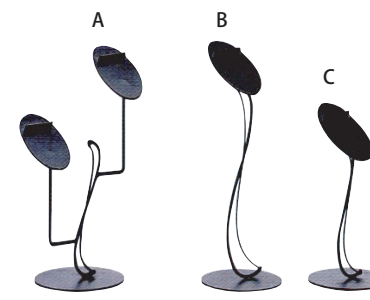

ZZ 138
W:290 D:150 H:450
スチール/クラフト風仕上

KK 2257
W:380 D:360 H:410
トーマエアクリル

KK 2257 展開例

KW 895 A・B
W:450(A) 300(B)
D:450(A) 300(B)
H:450(A) 300(B)
木(メイプル) / 染色仕上
t5タペガラス

KW 896 A・B
W:450(A) 300(B)
D:250(A) 175(B)
H:450(A) 300(B)
木(メイプル) / 染色仕上
t5タペガラス

KK 2342 A・B・C
A - W:200 D:150 H:390
B - W:150 D:150 H:400
C - W:150 D:150 H:290
t3黒マットアクリル
スチール/クラフト風仕上

KK 2345 A・B
A - W:300 D:300 H:460
B - W:300 D:300 H:310
t3黒マットアクリル
スチール/クラフト風仕上

KK 2346 A・B・C
A - W:200 D:200 H:460
B - W:200 D:200 H:360
C - W:200 D:200 H:210
t3黒マットアクリル
スチール/クラフト風仕上