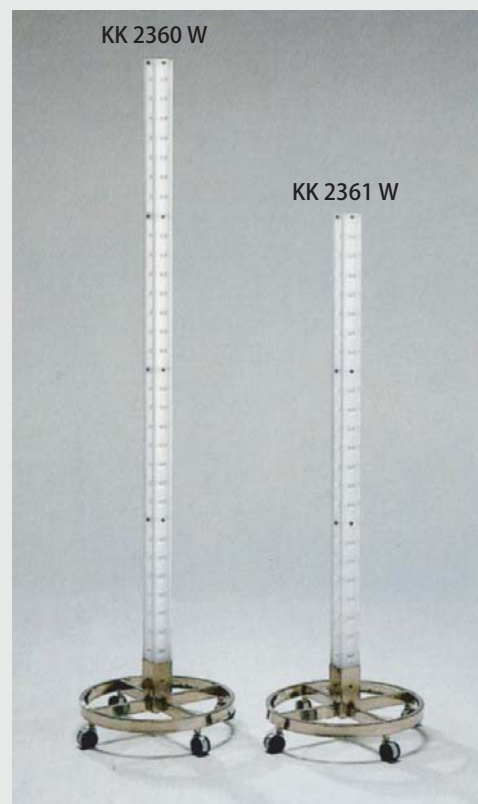

KK 2359 B
W:387 D:405 H:431
タペストリーアクリル

KK 2359 Y
W:387 D:405 H:431
タペストリーアクリル

KK 2359 R
W:387 D:405 H:431
タペストリーアクリル

KK 2359 W
W:387 D:405 H:431
タペストリーアクリル

KK 2360 W
W:414 D:414 H:1770
スチール/N.S.メッキ
タペストリーアクリル

KK 2361 W
W:414 D:414 H:1380
スチール/N.S.メッキ
タペストリーアクリル

カラーバリエーションR・Y・Bがあります。

KK 2362W **KK 2362R** **KK 2362Y** **KK 2362B**
W:300 D:200 H:296
スチール/N.S.メッキ
タペストリーアクリル

KK 2363 W
W:584 D:414 H:1800
スチール/N.S.メッキ
タペストリーアクリル

カラーバリエーション
R・Y・Bがあります。

ビートル・パーツはすべて軽量商品に対応しています。陳列商品のデザインによって使用出来ない場合があります。

E1013 ネックウェア 	E1014 手袋 	E1015 靴下 	E1016 婦人靴 	E1017 紳士靴 	KP2286 クリップ 
KP2287 ミラー 	KP2288 帽子 	KP2289 ネックウェア 	KP2290 靴 	KP2291 手袋 	KP2292 傘 
KP2293 折傘 	KP2294 ハンカチ 	KP2295 ハンカチ 	KP2296 革小物 	KP2297 靴下 	KP2298 パンスト 
KP2299A・B パンスト 	KP2300 シャツ 	KP2301 ネクタイ 	KP2302A・B ハンガーバー 	KP2303 ハンガーバー 	KP2304 傾斜ハンガー 