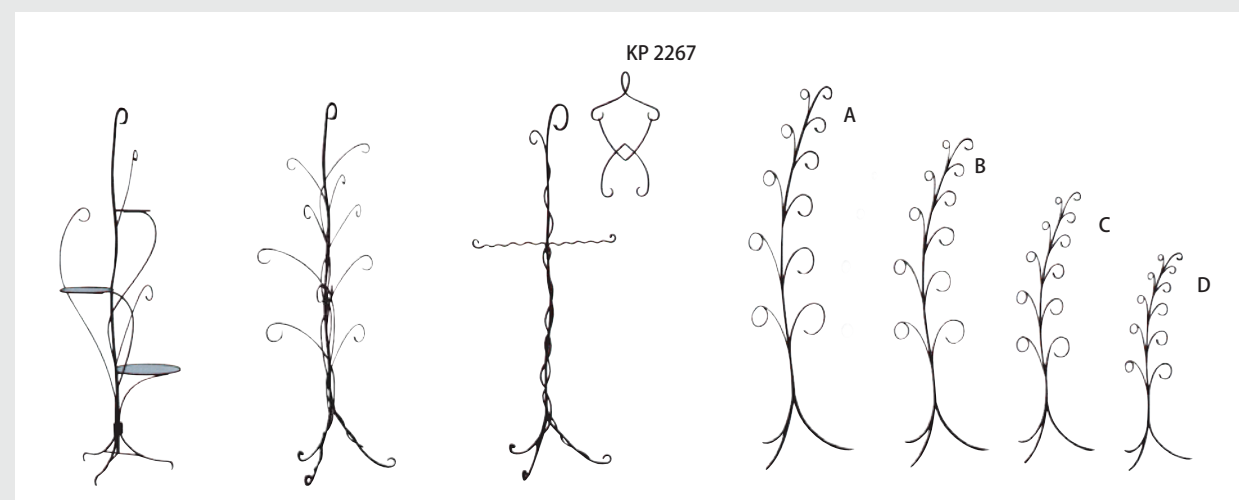

**ZZ 128**  
W:380 D:380 H:1200  
スチール/クラフト風仕上

**ZZ 129**  
W:550 D:500 H:1850  
スチール/クラフト風仕上

**ZZ 130**  
W:700 D:430 H:1700  
スチール/クラフト風仕上

**ZZ 131**  
W:500 D:500 H:2150  
スチール/クラフト風仕上

**ZZ 132**  
W:420 D:420 H:1900  
スチール/クラフト風仕上

**ZZ 133**  
W:800 D:470 H:1300  
スチール/クラフト風仕上

**ZZ 148**  
W:650 D:520 H:1850  
棚/τ5ガラス色マットアクリル  
スチール/クラフト風仕上

**ZZ 149**  
W:630 D:540 H:1870  
スチール/クラフト風仕上

**ZZ 150 + KP 2267**  
W:910 D:560 H:1840  
W:420 D:30 H:760 (KP2267)  
スチール/クラフト風仕上

**ZZ 151 A·B·C·D**  
A/W:560 D:460 H:1790  
B/W:470 D:420 H:1530  
C/W:420 D:380 H:1260  
D/W:400 D:330 H:1000  
スチール/クラフト風仕上