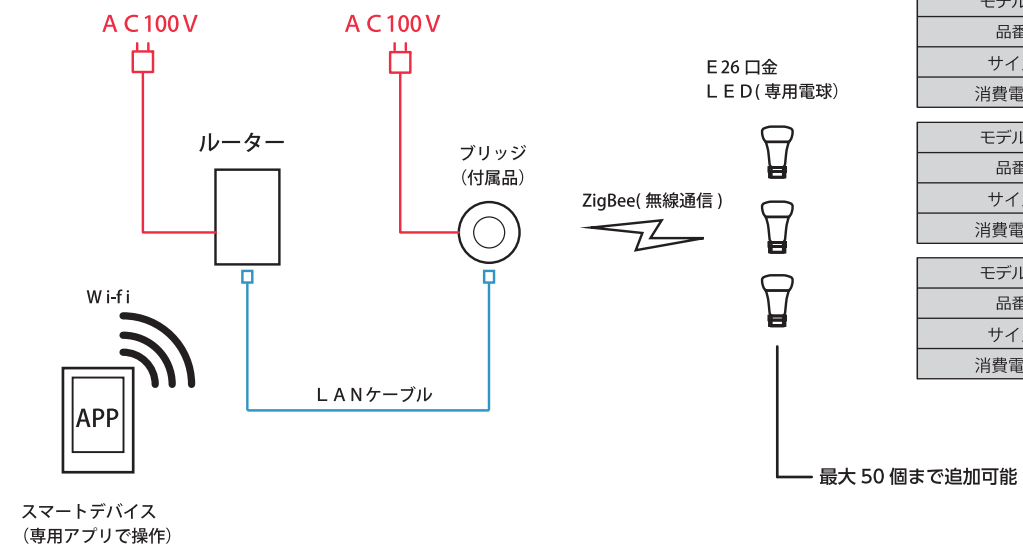

FLORA Table / FLORA Light Stand

For RENTAL For SALE

ショーウィンドウやVPスペースで活用できる花の茎をイメージした「フローラテーブル」(2種類)とE26口金LED照明付の「フローラライトスタンド」(3種類)をラインナップ。クオリティの高い電球色・昼白色を含む、1600万以上のカラーからお好みの色を表現できます。

フローラテーブル

商品外形図

製品仕様

モデル名	H650 モデル
品番	KK2410C
サイズ	天板Φ300×底板Φ450×H700

モデル名	H800 モデル
品番	KK2410B
サイズ	天板Φ300×底板Φ450×H850

フローラライトスタンド

光源のフルカラーLED電球はLAN環境のある空間であれば、スマートフォンやタブレットに専用アプリをダウンロードするだけで、クオリティの高い電球色・昼白色を含む、1600万色以上をワイヤレスで調光できます。(1台のブリッジで最大50個まで同時調光制御可能) また、スタンドはE26口金ですので一般的な電球も対応可能です。

商品外形図

システム構成図

製品仕様

モデル名	H650 モデル
品番	KL2410C
サイズ	底板Φ450×H780
消費電力	10W

モデル名	H800 モデル
品番	KL2410B
サイズ	底板Φ450×H930
消費電力	10W

モデル名	H1100 モデル
品番	KL2410A
サイズ	底板Φ450×H1230
消費電力	10W

YOSHICHU MANNEQUIN
http://www.yoshichu-m.co.jp/