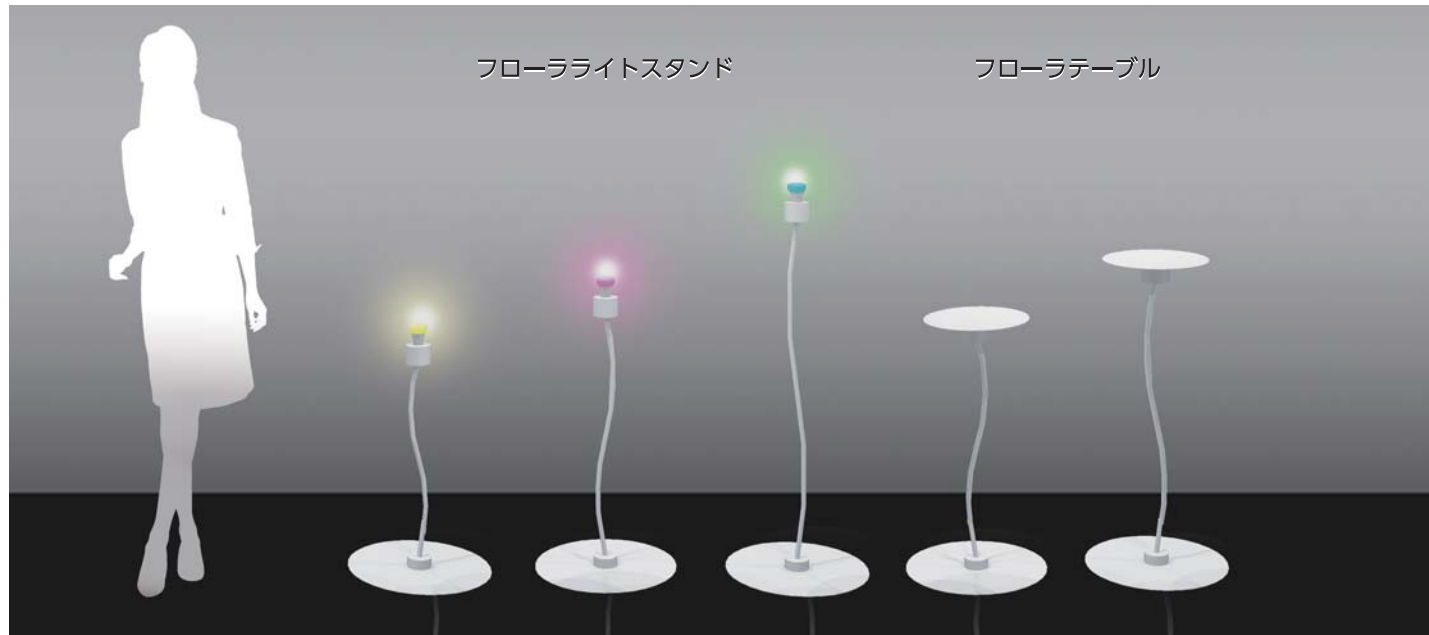

FLORA Table / FLORA Light Stand

For RENTAL For SALE

ショーウィンドウやVPスペースで活用できる花の茎をイメージした「フローラテーブル」(2種類)とE26口金LED照明付の「フローラライトスタンド」(3種類)をラインナップ。クオリティの高い電球色・昼白色を含む、1600万以上のカラーからお好みの色を表現できます。

フローラテーブル

商品外形図

製品仕様

モデル名	H650 モデル
品番	KK2410C
サイズ	天板Φ300×底板Φ450×H700

モデル名	H800 モデル
品番	KK2410B
サイズ	天板Φ300×底板Φ450×H850

フローラライトスタンド

光源のフルカラーLED電球はLAN環境のある空間であれば、スマートフォンやタブレットに専用アプリをダウンロードするだけで、クオリティの高い電球色・昼白色を含む、1600万色以上をワイヤレスで調光できます。(1台のブリッジで最大50個まで同時調光制御可能) また、スタンドはE26口金ですので一般的な電球も対応可能です。

商品外形図

システム構成図

製品仕様

モデル名	H650 モデル
品番	KL2410C
サイズ	底板Φ450×H780
消費電力	10W

モデル名	H800 モデル
品番	KL2410B
サイズ	底板Φ450×H930
消費電力	10W

モデル名	H1100 モデル
品番	KL2410A
サイズ	底板Φ450×H1230
消費電力	10W

YOSHICHU MANNEQUIN
http://www.yoshichu-m.co.jp/