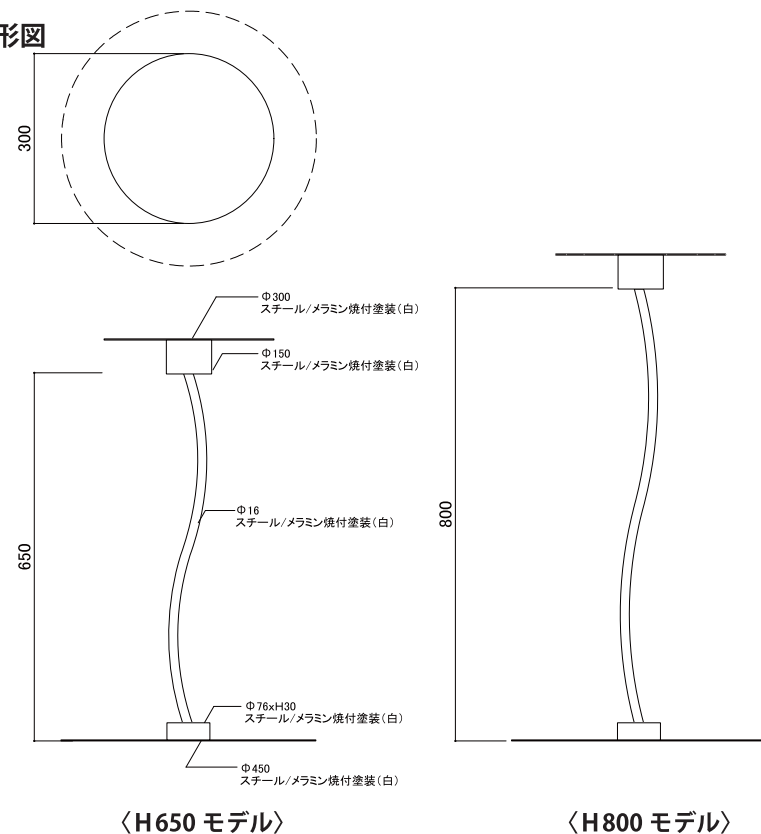

FLORA Table / FLORA Light Stand

For RENTAL For SALE

ショーウィンドウやVPスペースで活用できる花の茎をイメージした「フローラテーブル」(2種類)とE26口金LED照明付の「フローラライトスタンド」(3種類)をラインナップ。クオリティの高い電球色・昼白色を含む、1600万以上のカラーからお好みの色を表現できます。

フローラテーブル

商品外形図

製品仕様

モデル名	H650 モデル
品番	KK2410C
サイズ	天板Φ300×底板Φ450×H700

モデル名	H800 モデル
品番	KK2410B
サイズ	天板Φ300×底板Φ450×H850

フローラライトスタンド

光源のフルカラーLED電球はLAN環境のある空間であれば、スマートフォンやタブレットに専用アプリをダウンロードするだけで、クオリティの高い電球色・昼白色を含む、1600万色以上をワイヤレスで調光できます。(1台のブリッジで最大50個まで同時調光制御可能) また、スタンドはE26口金ですので一般的な電球も対応可能です。

商品外形図

システム構成図

製品仕様

モデル名	H650 モデル
品番	KL2410C
サイズ	底板Φ450×H780
消費電力	10W

モデル名	H800 モデル
品番	KL2410B
サイズ	底板Φ450×H930
消費電力	10W

モデル名	H1100 モデル
品番	KL2410A
サイズ	底板Φ450×H1230
消費電力	10W

YOSHICHU MANNEQUIN
http://www.yoshichu-m.co.jp/