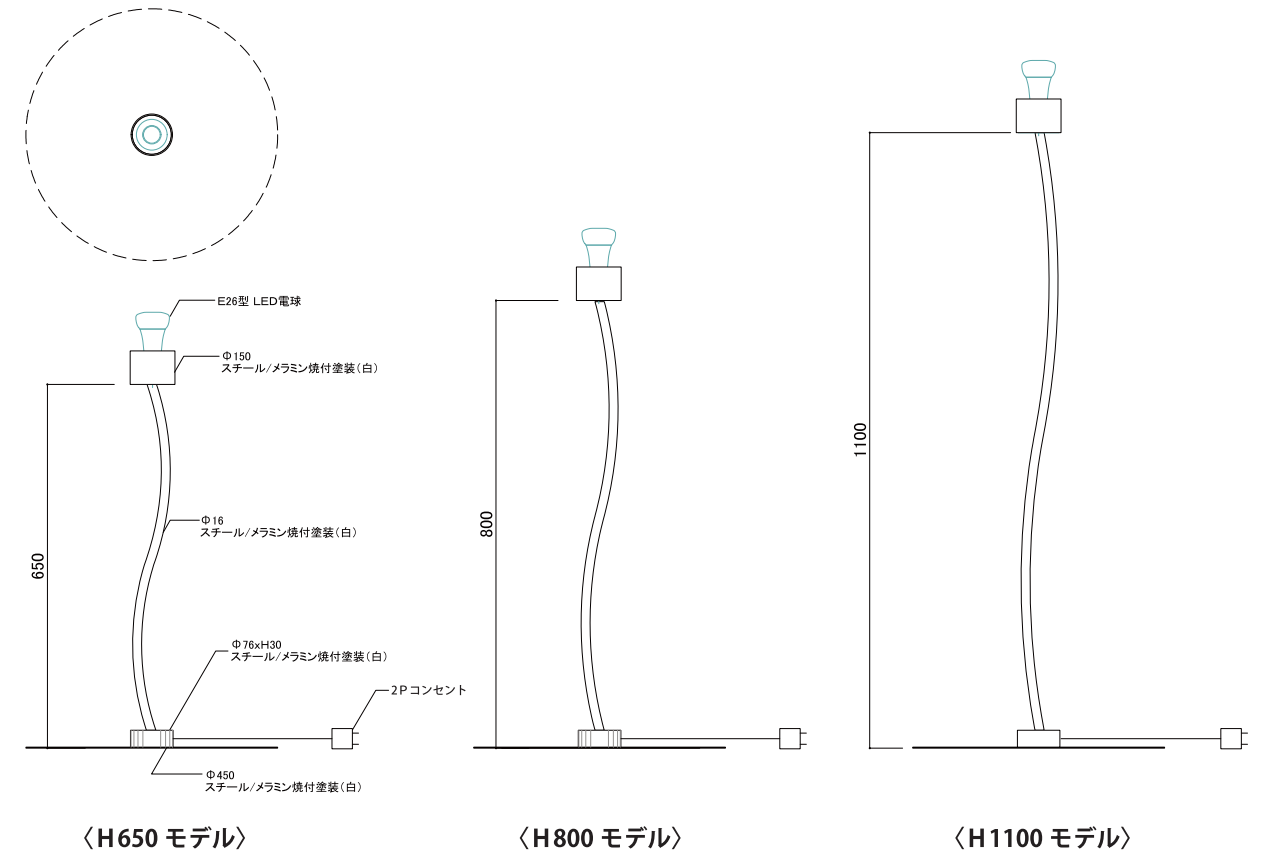

FLORA Table / FLORA Light Stand

For RENTAL For SALE

ショーウィンドウやVPスペースで活用できる花の茎をイメージした「フローラテーブル」(2種類)とE26口金LED照明付の「フローラライトスタンド」(3種類)をラインナップ。クオリティの高い電球色・昼白色を含む、1600万以上のカラーからお好みの色を表現できます。

フローラテーブル

商品外形図

製品仕様

モデル名	H650 モデル
品番	KK2410C
サイズ	天板Φ300×底板Φ450×H700

モデル名	H800 モデル
品番	KK2410B
サイズ	天板Φ300×底板Φ450×H850

フローラライトスタンド

光源のフルカラーLED電球はLAN環境のある空間であれば、スマートフォンやタブレットに専用アプリをダウンロードするだけで、クオリティの高い電球色・昼白色を含む、1600万色以上をワイヤレスで調光できます。(1台のブリッジで最大50個まで同時調光制御可能) また、スタンドはE26口金ですので一般的な電球も対応可能です。

商品外形図

システム構成図

製品仕様

モデル名	H650 モデル
品番	KL2410C
サイズ	底板Φ450×H780
消費電力	10W

モデル名	H800 モデル
品番	KL2410B
サイズ	底板Φ450×H930
消費電力	10W

モデル名	H1100 モデル
品番	KL2410A
サイズ	底板Φ450×H1230
消費電力	10W

YOSHICHU MANNEQUIN
http://www.yoshichu-m.co.jp/