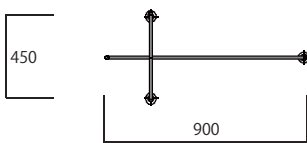

Com Hanger

コムハンガー