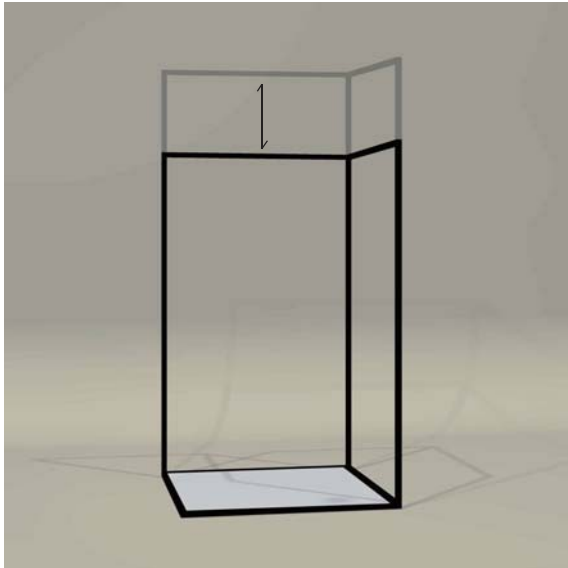

[オプションパーツ]
十字フレームの取り付けが可能。
KK 2421 + KP 2412 + KP 2413

[オプションパーツ]
スポットライトの取り付けが可能。
KK 2421 + KP 2410

[オプションパーツ]
LEDスティックの取り付けが可能。
KK 2421 + KL 571

Grid System (W1260)

グリッドシステム (W1260)

品番	KK 2422
サイズ	W:1260mm H:2106~2700mm D:1260mm