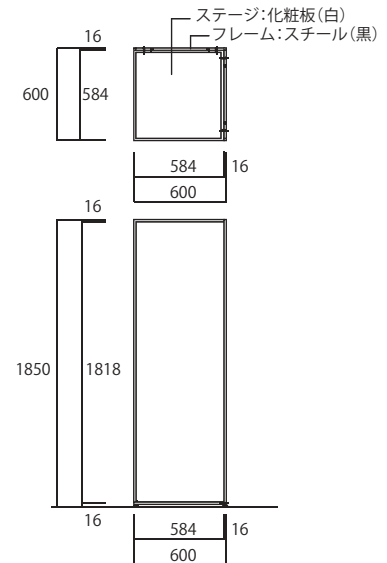

コムフォーボックス

対応シリーズ

コムフォー

品番	D 200A
サイズ	W:270mm H:1000mm D:270mm

品番	D 200B
サイズ	W:270mm H:750mm D:270mm

品番	D 200C
サイズ	W:270mm H:500mm D:270mm

単体使用可能

Com Circle (コムサークル)

普遍的な形状を継承しつつ、抜け感を保ち 空間を切りとった世界観を演出できます。

W600角 x H1850・W840角 x H2100・W1260角 x H2100~2700の3種をラインナップ。

オプションにて配ダクスポット・LEDパーツ・HGバーの装着が可能です。

Grid System (W600)

グリッドシステム (W600)

品番	KK 2420
サイズ	W:600mm H:1850mm D:600mm