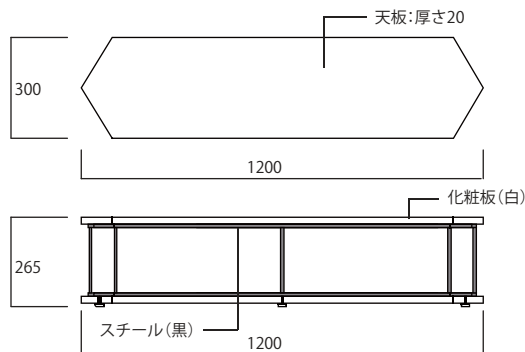

品番	H590ヒシ型スチール
	KK 2413B
品番	天板
	KP 2402
サイズ	W:1050mm H:600mm D:605mm

Com Six - Box

コムシックス ボックス

対応シリーズ

コムシックス - S4

単体使用可能

品番	D 100A	品番	D 100B	品番	D 100C
サイズ	W:395mm H:1000mm D:340mm	サイズ	W:395mm H:750mm D:340mm	サイズ	W:395mm H:500mm D:340mm

Com Riser for round type

コムライザー [ラウンドタイプ]

対応シリーズ

コムテーブル
[ラウンドタイプ]

単体使用可能

品番	H215ヒシ型スチール
	KK 2417
品番	天板+底板
	KP 2405
サイズ	W:750mm H:250mm D:650mm

Com Riser for straight type

コムライザー [ストレートタイプ]

対応シリーズ

コムテーブル
[ストレートタイプ]

コムテーブル
コーナータイプ

単体使用可能

品番	H215ヒシ型スチール
	KK 2418
品番	天板+底板
	KP 2406
サイズ	W:1200mm H:265mm D:300mm

Com (コム)

For RENTAL

For SALE