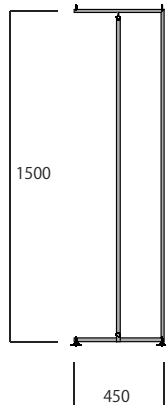

Com Six - S6

コムシックス - S6 [6本シャフトタイプ]

天板:厚さ20

品番	H1000スチール
	KK 2411A
品番	天板+底板
	KP 2401
サイズ	W:450mm H:1030mm D:390mm

品番	H750スチール
	KK 2411B
品番	天板+底板
	KP 2401
サイズ	W:450mm H:780mm D:390mm

品番	H500スチール
	KK 2411C
品番	天板+底板
	KP 2401
サイズ	W:450mm H:530mm D:390mm

対応シリーズ

コムテーブル
[ストレートタイプ]

コムテーブル
コーナータイプ

単体使用可能

品番	H215ヒシ型スチール
	KK 2418
品番	天板+底板
	KP 2406
サイズ	W:1200mm H:265mm D:300mm

Com (コム)

For RENTAL

For SALE

品番	H750スチール KK 2414B
品番	天板+底板 KP 2403
サイズ	W:350mm H:780mm D:350mm

品番	H500スチール KK 2414C
品番	天板+底板 KP 2403
サイズ	W:350mm H:530mm D:350mm

組み合わせ例

[オプションパーツ]
天板を取替え、
ショーケースの対応が可能。

[オプションパーツ]内蔵式ボックス。
高低差のある演出が可能。

Com Hanger

コムハンガー

品番	KK 2416
サイズ	W:900mm H:1500mm D:450mm

Com Nest

コム ネスト

組み合わせ例

品番	H700スチール脚(対)
	KK 2415A
品番	天板
	KP 2404A
サイズ	W:1200mm H:750mm D:600mm

品番	H400スチール脚(対)
	KK 2415B
品番	天板
	KP 2404B
サイズ	W:1000mm H:450mm D:500mm