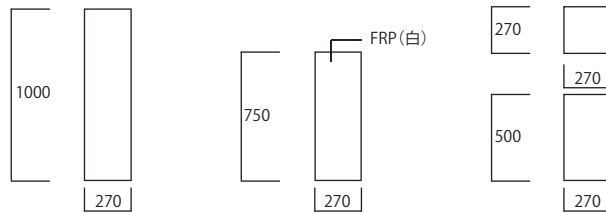

コムフォーボックス

対応シリーズ

コムフォー

品番	D 200A
サイズ	W:270mm H:1000mm D:270mm

品番	D 200B
サイズ	W:270mm H:750mm D:270mm

品番	D 200C
サイズ	W:270mm H:500mm D:270mm

単体使用可能

Com Circle (コムサークル)