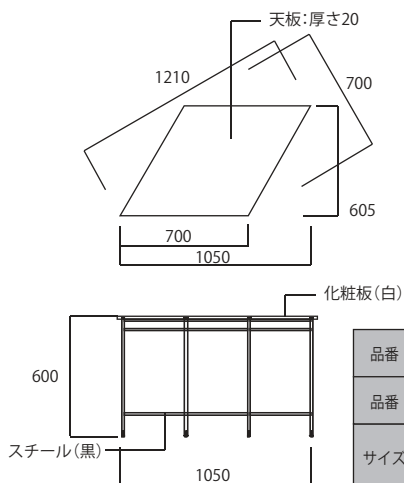

組み合わせ例

Com Six - S4

コムシックス - S4 [4本シャフトタイプ]

品番	H1250スチール
	KK 2412A
品番	天板+底板
	KP 2401
サイズ	W:450mm H:1280mm D:390mm

品番	H1000スチール
	KK 2412B
品番	天板+底板
	KP 2401
サイズ	W:450mm H:1030mm D:390mm

品番	H750スチール
	KK 2412C
品番	天板+底板
	KP 2401
サイズ	W:450mm H:780mm D:390mm

品番	H500スチール
	KK 2412D
品番	天板+底板
	KP 2401
サイズ	W:450mm H:530mm D:390mm

組み合わせ例

[オプションパーツ]内蔵式ボックス。高低差のある演出が可能。

Com Table

コム テーブル

品番	H825ヒシ型スチール
	KK 2413A
品番	天板
	KP 2402
サイズ	W:1050mm H:835mm D:605mm

【オプションパーツ】
6角形ライザー
(ラウンド型
天板フラットに対応。)

ラウンド形状。
お客さまをスムーズに店内に誘導。

区画コーナーに対し
訴求面を設けることができる。

テーブルとしての利用が可能。

【オプションパーツ】
矩形ライザー
(コーナー型
ストレート型に対応。)

Com Table - Low

コムテーブル [ロータイプ]

「コム テーブル」
+「コム テーブル ロータイプ」
との併用で、
高低差のある演出が可能。

組み合わせ例

品番	H590ヒシ型スチール
	KK 2413B
品番	天板
	KP 2402
サイズ	W:1050mm H:600mm D:605mm

Com Six - Box

コムシックス ボックス

対応シリーズ

コムシックス - S4

単体使用可能

品番	D 100A	品番	D 100B	品番	D 100C
サイズ	W:395mm H:1000mm D:340mm	サイズ	W:395mm H:750mm D:340mm	サイズ	W:395mm H:500mm D:340mm