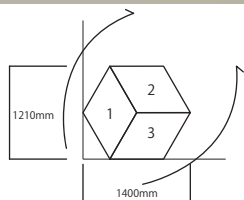

Com Six - S6

コムシックス - S6 [6本シャフトタイプ]

天板:厚さ20

品番	H1000スチール
	KK 2411A
品番	天板+底板
	KP 2401
サイズ	W:450mm H:1030mm D:390mm

品番	H750スチール
	KK 2411B
品番	天板+底板
	KP 2401
サイズ	W:450mm H:780mm D:390mm

品番	H500スチール
	KK 2411C
品番	天板+底板
	KP 2401
サイズ	W:450mm H:530mm D:390mm

組み合わせ例

Com Six - S4

コムシックス - S4 [4本シャフトタイプ]

品番	H1250スチール
	KK 2412A
品番	天板+底板
	KP 2401
サイズ	W:450mm H:1280mm D:390mm

品番	H1000スチール
	KK 2412B
品番	天板+底板
	KP 2401
サイズ	W:450mm H:1030mm D:390mm

品番	H750スチール
	KK 2412C
品番	天板+底板
	KP 2401
サイズ	W:450mm H:780mm D:390mm

品番	H500スチール
	KK 2412D
品番	天板+底板
	KP 2401
サイズ	W:450mm H:530mm D:390mm

組み合わせ例

[オプションパーツ]内蔵式ボックス。高低差のある演出が可能。

Com Table

コム テーブル

品番	H825ヒシ型スチール
	KK 2413A
品番	天板
	KP 2402
サイズ	W:1050mm H:835mm D:605mm

【オプションパーツ】
6角形ライザー
(ラウンド型
天板フラットに対応。)

品番	H590ヒシ型スチール
	KK 2413B
品番	天板
	KP 2402
サイズ	W:1050mm H:600mm D:605mm

Com Six - Box

コムシックス ボックス

対応シリーズ

コムシックス - S4

単体使用可能

品番	D 100A	品番	D 100B	品番	D 100C
サイズ	W:395mm H:1000mm D:340mm	サイズ	W:395mm H:750mm D:340mm	サイズ	W:395mm H:500mm D:340mm