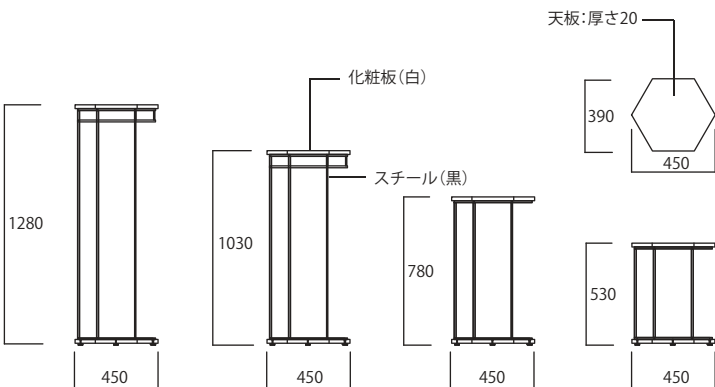

Com Six - S6

コムシックス - S6 [6本シャフトタイプ]

天板:厚さ20

品番	H1000スチール
	KK 2411A
品番	天板+底板
	KP 2401
サイズ	W:450mm H:1030mm D:390mm

品番	H750スチール
	KK 2411B
品番	天板+底板
	KP 2401
サイズ	W:450mm H:780mm D:390mm

品番	H500スチール
	KK 2411C
品番	天板+底板
	KP 2401
サイズ	W:450mm H:530mm D:390mm

組み合わせ例

Com Six - S4

コムシックス - S4 [4本シャフトタイプ]

品番	H1250スチール
	KK 2412A
品番	天板+底板
	KP 2401
サイズ	W:450mm H:1280mm D:390mm

品番	H1000スチール
	KK 2412B
品番	天板+底板
	KP 2401
サイズ	W:450mm H:1030mm D:390mm

品番	H750スチール
	KK 2412C
品番	天板+底板
	KP 2401
サイズ	W:450mm H:780mm D:390mm

品番	H500スチール
	KK 2412D
品番	天板+底板
	KP 2401
サイズ	W:450mm H:530mm D:390mm

組み合わせ例

[オプションパーツ]内蔵式ボックス。高低差のある演出が可能。

Com Table

コム テーブル

品番	H825ヒシ型スチール
	KK 2413A
品番	天板
	KP 2402
サイズ	W:1050mm H:835mm D:605mm

【オプションパーツ】
6角形ライザー
(ラウンド型
天板フラットに対応。)