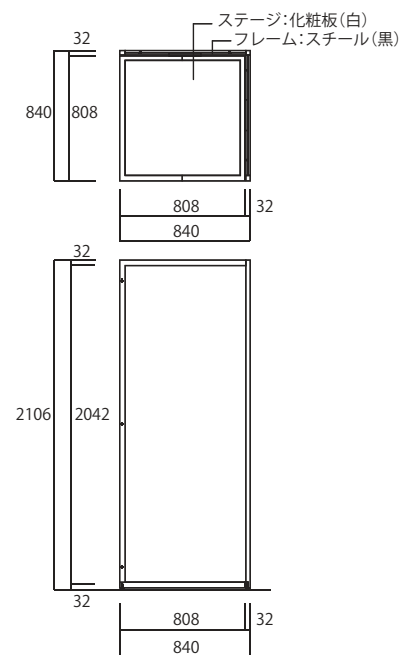

コムフォーボックス

対応シリーズ

コムフォー

品番	D 200A
サイズ	W:270mm H:1000mm D:270mm

品番	D 200B
サイズ	W:270mm H:750mm D:270mm

品番	D 200C
サイズ	W:270mm H:500mm D:270mm

単体使用可能

Com Circle (コムサークル)

[オプションパーツ]
ハンガーパーツの取り付けが可能。
KK 2420 + KP 2409

[オプションパーツ]
LEDスティックの取り付けが可能。
KK 2420 + KL 570

[オプションパーツ]
パネル(クリアアクリル)の取り付けが可能。
KK 2420 + KP 2408

Grid System (W840)

グリッドシステム (W840)

品番	KK 2421
サイズ	W:840mm H:2106mm D:840mm