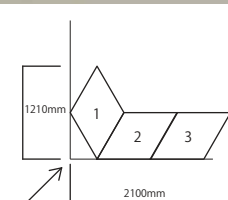

区画コーナーに対し
訴求面を設けることができる。