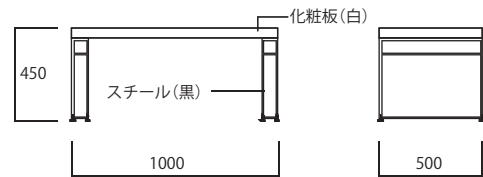

品番	H750スチール KK 2414B
品番	天板+底板 KP 2403
サイズ	W:350mm H:780mm D:350mm

品番	H500スチール KK 2414C
品番	天板+底板 KP 2403
サイズ	W:350mm H:530mm D:350mm

組み合わせ例

[オプションパーツ]
天板を取替え、
ショーケースの対応が可能。

[オプションパーツ]内蔵式ボックス。
高低差のある演出が可能。

Com Hanger

コムハンガー

品番	KK 2416
サイズ	W:900mm H:1500mm D:450mm

Com Nest

コム ネスト

組み合わせ例

品番	H700スチール脚(対)
	KK 2415A
品番	天板
	KP 2404A
サイズ	W:1200mm H:750mm D:600mm

品番	H400スチール脚(対)
	KK 2415B
品番	天板
	KP 2404B
サイズ	W:1000mm H:450mm D:500mm

コムフォーボックス

対応シリーズ

コムフォー

品番	D 200A
サイズ	W:270mm H:1000mm D:270mm

品番	D 200B
サイズ	W:270mm H:750mm D:270mm

品番	D 200C
サイズ	W:270mm H:500mm D:270mm

単体使用可能

Com Circle (コムサークル)