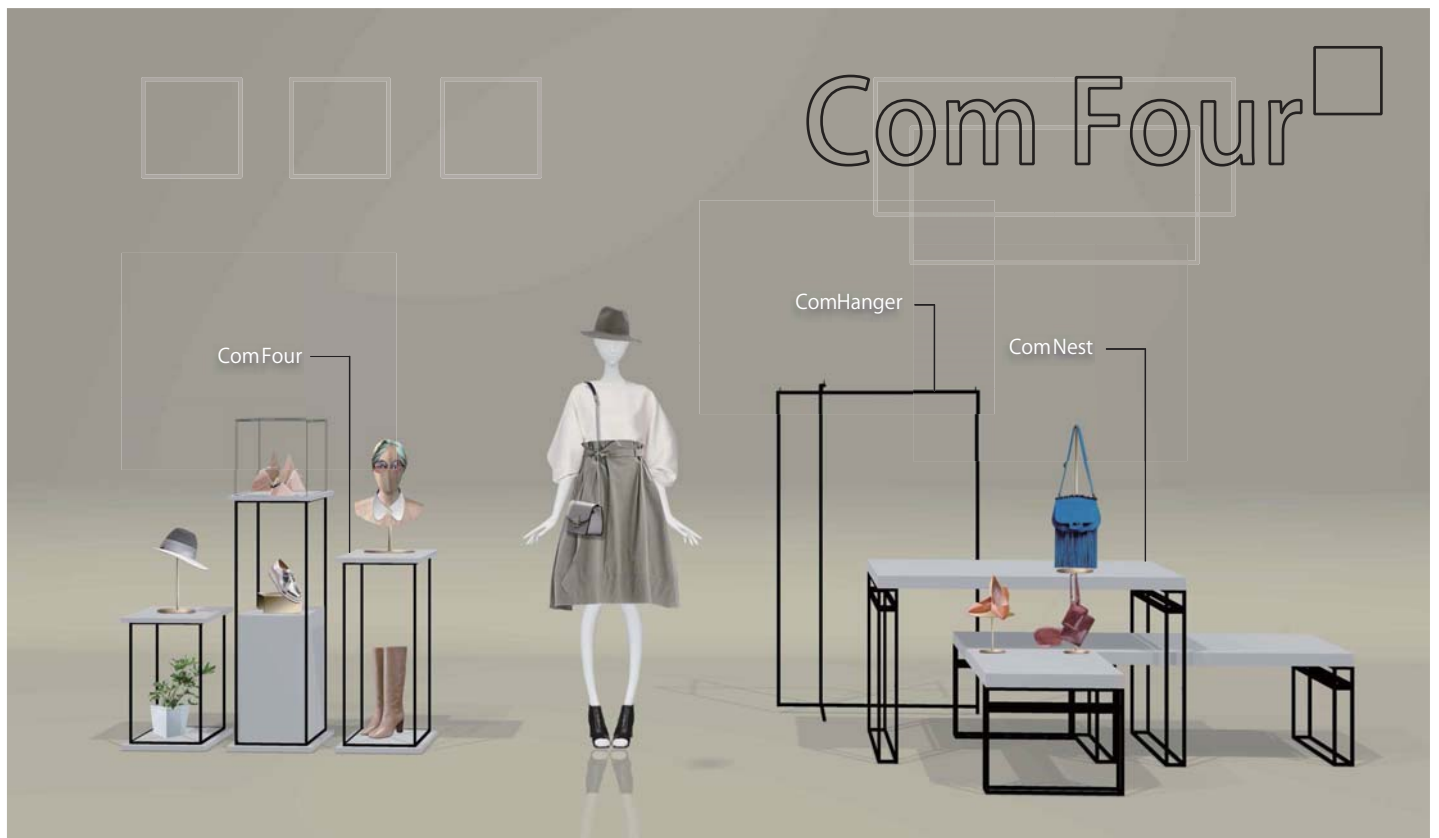

お客様の引き込み・リースラインでの当たりを意識した機能性什器シリーズ。
棚板が脱着でき、ショーケースとしての展開が可能な「コム フォー」と通常のネストテーブルの利用に加え、
サイドからの差込みが可能な「コム ネスト」・スタッキング可能な「コムハンガー」をラインナップ。
組み合わせや高低差のある見せ方でV PやPOP UP SHOP等、幅のある演出が可能です。

Com Four

コムフォー

品番	H1000スチール KK 2414A
品番	天板+底板 KP 2403
サイズ	W:350mm H:1030mm D:350mm