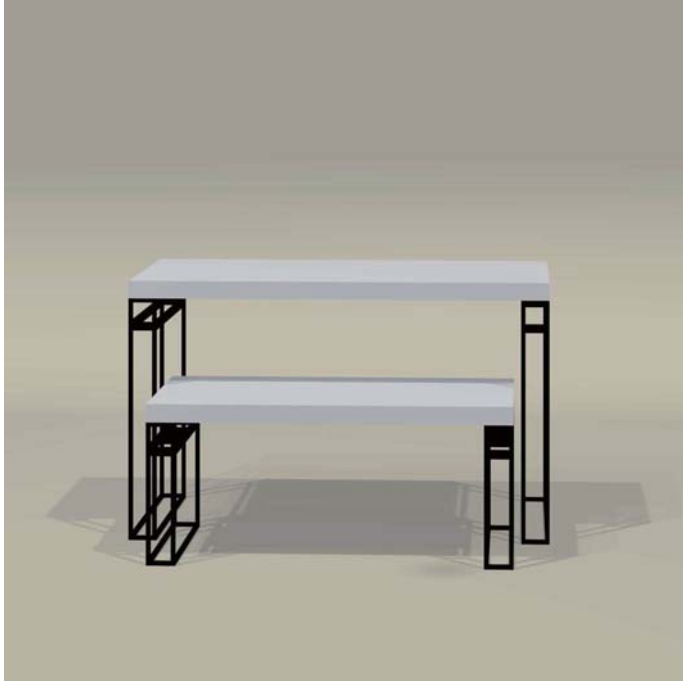

Com Nest

コム ネスト

組み合わせ例