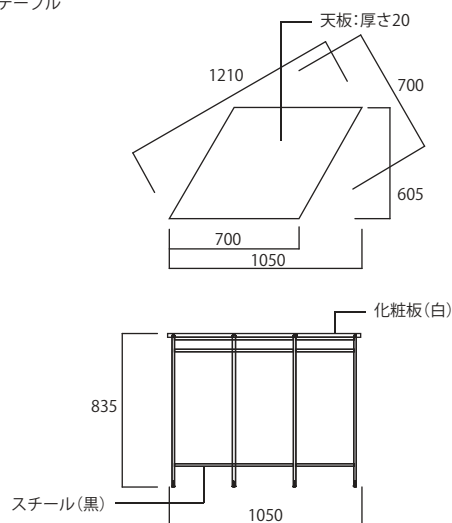

Com Six - S6

コムシックス - S6 [6本シャフトタイプ]

天板:厚さ20

品番	H1000スチール
	KK 2411A
品番	天板+底板
	KP 2401
サイズ	W:450mm H:1030mm D:390mm

品番	H750スチール
	KK 2411B
品番	天板+底板
	KP 2401
サイズ	W:450mm H:780mm D:390mm

品番	H500スチール
	KK 2411C
品番	天板+底板
	KP 2401
サイズ	W:450mm H:530mm D:390mm

組み合わせ例

Com Six - S4

コムシックス - S4 [4本シャフトタイプ]

品番	H1250スチール
	KK 2412A
品番	天板+底板
	KP 2401
サイズ	W:450mm H:1280mm D:390mm

品番	H1000スチール
	KK 2412B
品番	天板+底板
	KP 2401
サイズ	W:450mm H:1030mm D:390mm

品番	H750スチール
	KK 2412C
品番	天板+底板
	KP 2401
サイズ	W:450mm H:780mm D:390mm

品番	H500スチール
	KK 2412D
品番	天板+底板
	KP 2401
サイズ	W:450mm H:530mm D:390mm

組み合わせ例

[オプションパーツ]内蔵式ボックス。高低差のある演出が可能。

Com Table

コム テーブル

品番	H825ヒシ型スチール
	KK 2413A
品番	天板
	KP 2402
サイズ	W:1050mm H:835mm D:605mm

【オプションパーツ】
6角形ライザー
(ラウンド型
天板フラットに対応。)

品番	H590ヒシ型スチール
	KK 2413B
品番	天板
	KP 2402
サイズ	W:1050mm H:600mm D:605mm

Com Six - Box

コムシックス ボックス

対応シリーズ

コムシックス - S4

単体使用可能

品番	D 100A	品番	D 100B	品番	D 100C
サイズ	W:395mm H:1000mm D:340mm	サイズ	W:395mm H:750mm D:340mm	サイズ	W:395mm H:500mm D:340mm