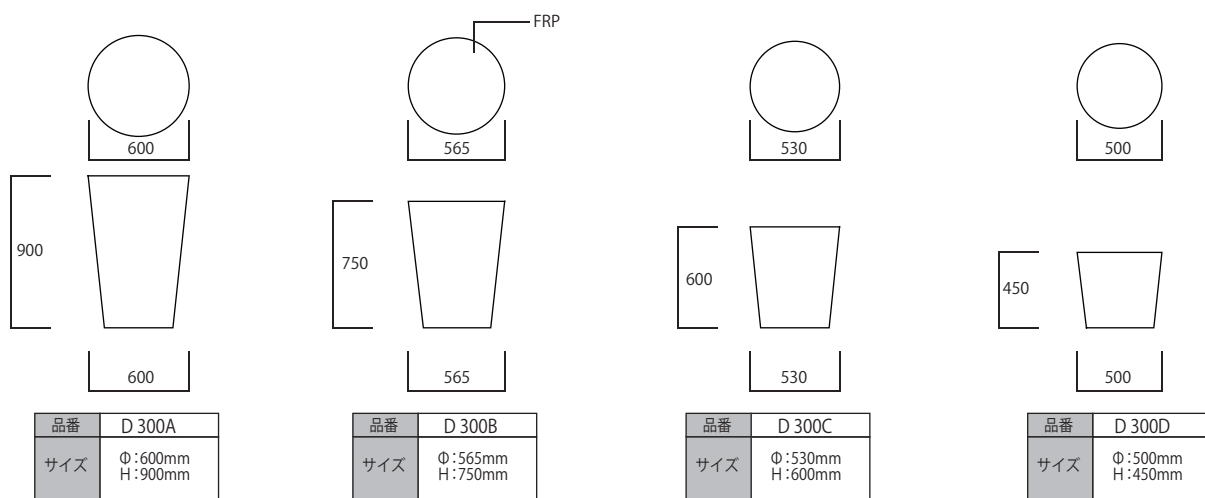

Com Circle (コムサークル)

For RENTAL

For SALE

お客様の引き込み・リースラインでの当たりを意識した機能性什器シリーズ。
円錐形のフォルムが美しいFRP製のディスプレイ台を4種(H450・600・750・900)ラインナップ。
組み合わせによる高低差でVPやPOP UP SHOP等、幅のある演出が可能です。