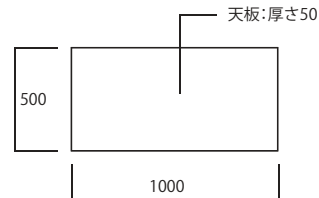

品番	H750スチール KK 2414B
品番	天板+底板 KP 2403
サイズ	W:350mm H:780mm D:350mm

品番	H500スチール KK 2414C
品番	天板+底板 KP 2403
サイズ	W:350mm H:530mm D:350mm

組み合わせ例

[オプションパーツ]
天板を取替え、
ショーケースの対応が可能。

[オプションパーツ]内蔵式ボックス。
高低差のある演出が可能。

Com Hanger

コムハンガー

品番	KK 2416
サイズ	W:900mm H:1500mm D:450mm

Com Nest

コム ネスト

組み合わせ例

品番	H700スチール脚(対)
	KK 2415A
品番	天板
	KP 2404A
サイズ	W:1200mm H:750mm D:600mm

品番	H400スチール脚(対)
	KK 2415B
品番	天板
	KP 2404B
サイズ	W:1000mm H:450mm D:500mm