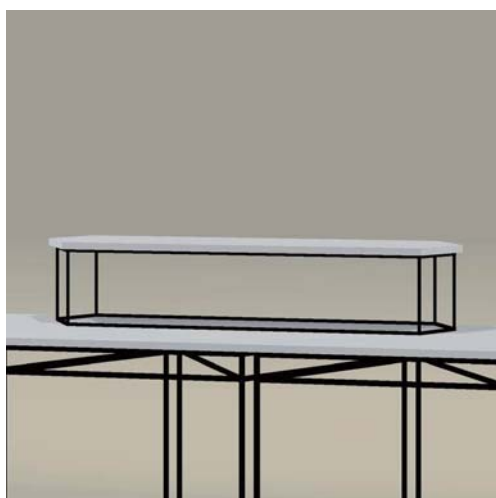

Com Riser for round type

コムライザー [ラウンドタイプ]

対応シリーズ

コムテーブル
[ラウンドタイプ]

単体使用可能

品番	H215ヒシ型スチール
	KK 2417
品番	天板+底板
	KP 2405
サイズ	W:750mm H:250mm D:650mm

Com Riser for straight type

コムライザー [ストレートタイプ]