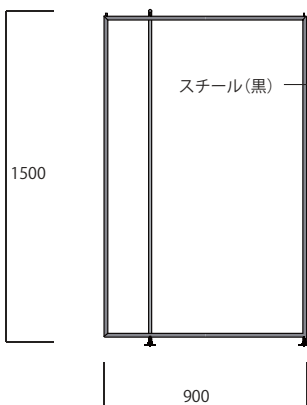

品番	H750スチール KK 2414B
品番	天板+底板 KP 2403
サイズ	W:350mm H:780mm D:350mm

品番	H500スチール KK 2414C
品番	天板+底板 KP 2403
サイズ	W:350mm H:530mm D:350mm

組み合わせ例

[オプションパーツ]
天板を取替え、
ショーケースの対応が可能。

[オプションパーツ]内蔵式ボックス。
高低差のある演出が可能。

Com Hanger

コムハンガー

品番	KK 2416
サイズ	W:900mm H:1500mm D:450mm

Com Nest

コム ネスト

組み合わせ例

品番	H700スチール脚(対)
	KK 2415A
品番	天板
	KP 2404A
サイズ	W:1200mm H:750mm D:600mm

品番	H400スチール脚(対)
	KK 2415B
品番	天板
	KP 2404B
サイズ	W:1000mm H:450mm D:500mm