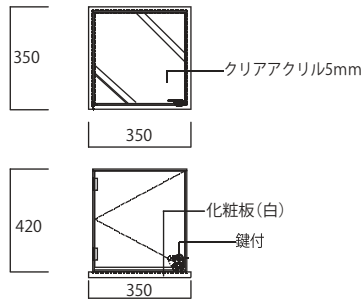

Com Four Case

コムフォーケース