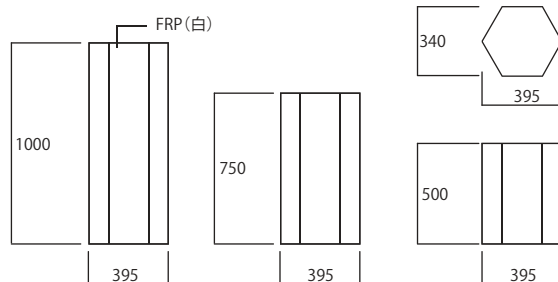

組み合わせ例

Com Six - S4

コムシックス - S4 [4本シャフトタイプ]

品番	H1250スチール
	KK 2412A
品番	天板+底板
	KP 2401
サイズ	W:450mm H:1280mm D:390mm

品番	H1000スチール
	KK 2412B
品番	天板+底板
	KP 2401
サイズ	W:450mm H:1030mm D:390mm

品番	H750スチール
	KK 2412C
品番	天板+底板
	KP 2401
サイズ	W:450mm H:780mm D:390mm

品番	H500スチール
	KK 2412D
品番	天板+底板
	KP 2401
サイズ	W:450mm H:530mm D:390mm

組み合わせ例

[オプションパーツ]内蔵式ボックス。高低差のある演出が可能。

Com Table

コム テーブル

品番	H825ヒシ型スチール
	KK 2413A
品番	天板
	KP 2402
サイズ	W:1050mm H:835mm D:605mm

【オプションパーツ】
6角形ライザー
(ラウンド型
天板フラットに対応。)

ラウンド形状。
お客さまをスムーズに店内に誘導。

区画コーナーに対し
訴求面を設けることができる。

テーブルとしての利用が可能。

【オプションパーツ】
矩形ライザー
(コーナー型
ストレート型に対応。)

Com Table - Low

コムテーブル [ロータイプ]

「コム テーブル」
+「コム テーブル ロータイプ」
との併用で、
高低差のある演出が可能。

組み合わせ例

品番	H590ヒシ型スチール
	KK 2413B
品番	天板
	KP 2402
サイズ	W:1050mm H:600mm D:605mm

Com Six - Box

コムシックス ボックス

対応シリーズ

コムシックス - S4

単体使用可能

品番	D 100A	品番	D 100B	品番	D 100C
サイズ	W:395mm H:1000mm D:340mm	サイズ	W:395mm H:750mm D:340mm	サイズ	W:395mm H:500mm D:340mm