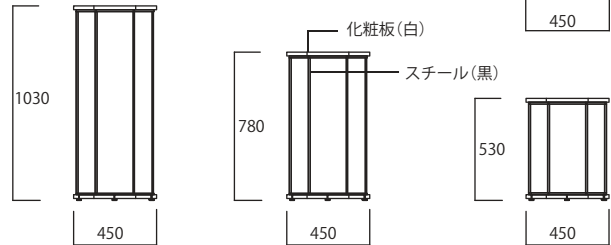

Com (コム)

For RENTAL

For SALE

お客様の引き込み・リースラインでの当たりを意識した機能性什器シリーズ。
VPなど高低差のある組み合わせで活用できるハニカムモジュールの「コム シックス-S6・S4」と
シリーズコーディネートとしてひし型モジュールの「コム テーブル」をラインナップ。
辺の長さが同じなのでラウンド型やコーナーを意識した構成など無限の組み合わせが可能。
「コム テーブル」+「コム テーブル ロータイプ」との併用で、高低差のある演出ができます。

Com Six - S6

コムシックス - S6 [6本シャフトタイプ]

天板:厚さ20

品番	H1000スチール
	KK 2411A
品番	天板+底板
	KP 2401
サイズ	W:450mm H:1030mm D:390mm

品番	H750スチール
	KK 2411B
品番	天板+底板
	KP 2401
サイズ	W:450mm H:780mm D:390mm

品番	H500スチール
	KK 2411C
品番	天板+底板
	KP 2401
サイズ	W:450mm H:530mm D:390mm

組み合わせ例

Com Six - S4

コムシックス - S4 [4本シャフトタイプ]

品番	H1250スチール
	KK 2412A
品番	天板+底板
	KP 2401
サイズ	W:450mm H:1280mm D:390mm

品番	H1000スチール
	KK 2412B
品番	天板+底板
	KP 2401
サイズ	W:450mm H:1030mm D:390mm

品番	H750スチール
	KK 2412C
品番	天板+底板
	KP 2401
サイズ	W:450mm H:780mm D:390mm