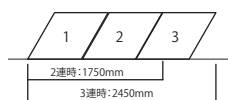

テーブルとしての利用が可能。