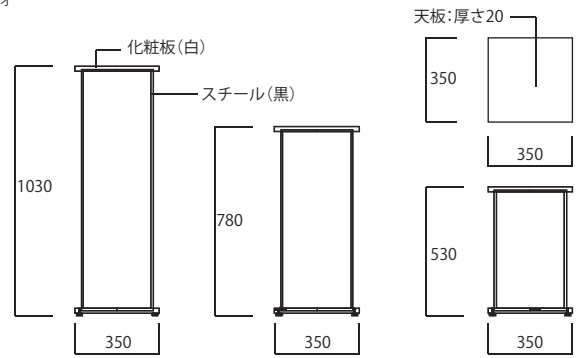

対応シリーズ

コムテーブル
[ストレートタイプ]

コムテーブル
コーナータイプ

単体使用可能

品番	H215ヒシ型スチール
	KK 2418
品番	天板+底板
	KP 2406
サイズ	W:1200mm H:265mm D:300mm

Com (コム)

For RENTAL

For SALE

お客様の引き込み・リースラインでの当たりを意識した機能性什器シリーズ。
棚板が脱着でき、ショーケースとしての展開が可能な「コム フォー」と通常のネストテーブルの利用に加え、
サイドからの差込みが可能な「コム ネスト」・スタッキング可能な「コムハンガー」をラインナップ。
組み合わせや高低差のある見せ方でV PやPOP UP SHOP等、幅のある演出が可能です。

Com Four

コムフォー

品番	H1000スチール KK 2414A
品番	天板+底板 KP 2403
サイズ	W:350mm H:1030mm D:350mm

品番	H750スチール KK 2414B
品番	天板+底板 KP 2403
サイズ	W:350mm H:780mm D:350mm

品番	H500スチール KK 2414C
品番	天板+底板 KP 2403
サイズ	W:350mm H:530mm D:350mm

組み合わせ例

[オプションパーツ]
天板を取替え、
ショーケースの対応が可能。

[オプションパーツ]内蔵式ボックス。
高低差のある演出が可能。

Com Hanger