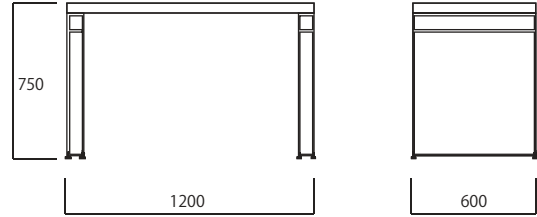

品番	H750スチール KK 2414B
品番	天板+底板 KP 2403
サイズ	W:350mm H:780mm D:350mm

品番	H500スチール KK 2414C
品番	天板+底板 KP 2403
サイズ	W:350mm H:530mm D:350mm

組み合わせ例

[オプションパーツ]
天板を取替え、
ショーケースの対応が可能。

[オプションパーツ]内蔵式ボックス。
高低差のある演出が可能。

Com Hanger

コムハンガー

品番	KK 2416
サイズ	W:900mm H:1500mm D:450mm

Com Nest

コム ネスト

組み合わせ例

品番	H700スチール脚(対)
	KK 2415A
品番	天板
	KP 2404A
サイズ	W:1200mm H:750mm D:600mm

品番	H400スチール脚(対)
	KK 2415B
品番	天板
	KP 2404B
サイズ	W:1000mm H:450mm D:500mm

コムフォーボックス

対応シリーズ

コムフォー

品番	D 200A
サイズ	W:270mm H:1000mm D:270mm

品番	D 200B
サイズ	W:270mm H:750mm D:270mm

品番	D 200C
サイズ	W:270mm H:500mm D:270mm

単体使用可能

Com Circle (コムサークル)