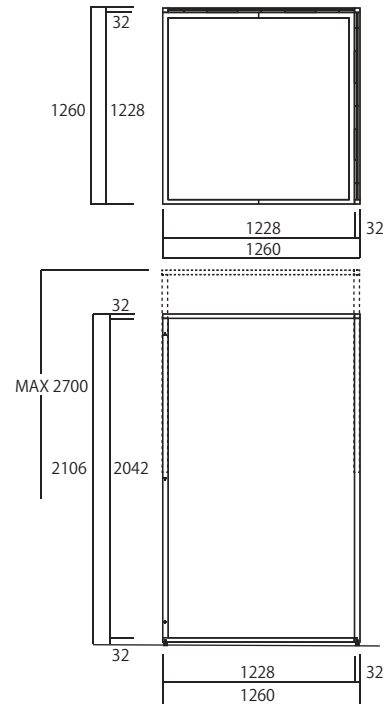

コムフォーボックス

対応シリーズ

コムフォー

品番	D 200A
サイズ	W:270mm H:1000mm D:270mm

品番	D 200B
サイズ	W:270mm H:750mm D:270mm

品番	D 200C
サイズ	W:270mm H:500mm D:270mm

単体使用可能

Com Circle (コムサークル)

[オプションパーツ]
ハンガーパーツの取り付けが可能。
KK 2420 + KP 2409

[オプションパーツ]
LEDスティックの取り付けが可能。
KK 2420 + KL 570

[オプションパーツ]
パネル(クリアアクリル)の取り付けが可能。
KK 2420 + KP 2408

Grid System (W840)

グリッドシステム (W840)

品番	KK 2421
サイズ	W:840mm H:2106mm D:840mm

[オプションパーツ]
十字フレームの取り付けが可能。
KK 2421 + KP 2412 + KP 2413

[オプションパーツ]
スポットライトの取り付けが可能。
KK 2421 + KP 2410

[オプションパーツ]
LEDスティックの取り付けが可能。
KK 2421 + KL 571

Grid System (W1260)

グリッドシステム (W1260)

品番	KK 2422
サイズ	W:1260mm H:2106~2700mm D:1260mm

オプション

Grid System(W600)用

パネル(クリアアクリル)

品番	KP 2408
サイズ	W:568mm H:1818mm D:16mm

固定ハンガー

品番	KP 2409
サイズ	W:568mm Φ16mm

LEDスティック (L=1490タイプ)

品番	KL 570
サイズ	W:22mm H:1490mm D:20mm