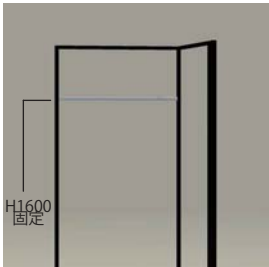

For RENTAL

For SALE

お客様の引き込み・リースラインでの当たりを意識した機能性什器シリーズ。
円錐形のフォルムが美しいFRP製のディスプレイ台を4種(H450・600・750・900)ラインナップ。
組み合わせによる高低差でVPやPOP UP SHOP等、幅のある演出が可能です。

Grid System (グリッドシステム)

For RENTAL

For SALE

昨年発表のグリッドシステム後継什器。

普遍的な形状を継承しつつ、抜け感を保ち 空間を切りとった世界観を演出できます。

W600角 x H1850・W840角 x H2100・W1260角 x H2100~2700の3種をラインナップ。

オプションにて配ダクスポット・LEDパーツ・HGバーの装着が可能です。

Grid System (W600)

グリッドシステム (W600)

品番	KK 2420
サイズ	W:600mm H:1850mm D:600mm