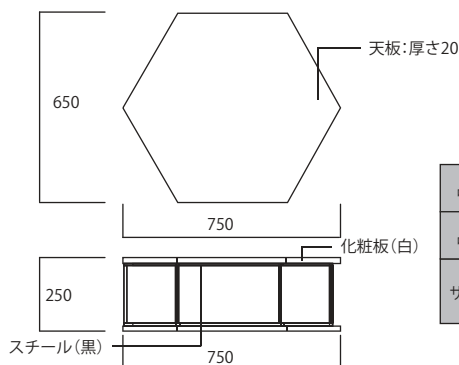

対応シリーズ

コムテーブル
[ラウンドタイプ]

単体使用可能

品番	H215ヒシ型スチール
	KK 2417
品番	天板+底板
	KP 2405
サイズ	W:750mm H:250mm D:650mm