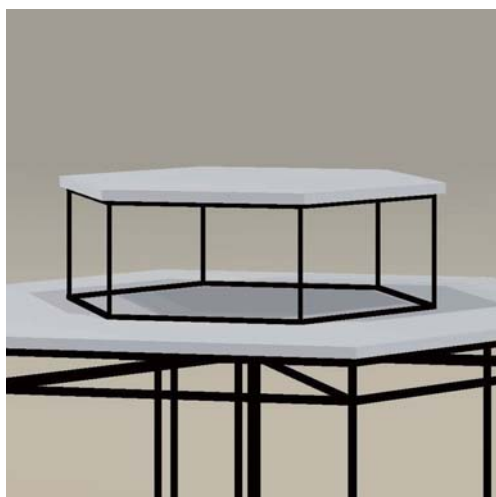

Com Riser for round type

コムライザー [ラウンドタイプ]