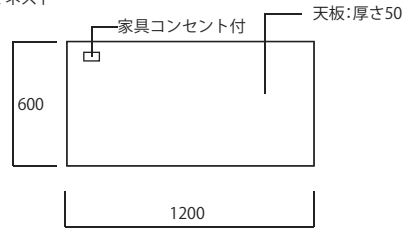

品番	H750スチール KK 2414B
品番	天板+底板 KP 2403
サイズ	W:350mm H:780mm D:350mm

品番	H500スチール KK 2414C
品番	天板+底板 KP 2403
サイズ	W:350mm H:530mm D:350mm

組み合わせ例

[オプションパーツ]
天板を取替え、
ショーケースの対応が可能。

[オプションパーツ]内蔵式ボックス。
高低差のある演出が可能。

Com Hanger

コムハンガー

品番	KK 2416
サイズ	W:900mm H:1500mm D:450mm

Com Nest

コム ネスト

組み合わせ例

品番	H700スチール脚(対)
	KK 2415A
品番	天板
	KP 2404A
サイズ	W:1200mm H:750mm D:600mm

品番	H400スチール脚(対)
	KK 2415B
品番	天板
	KP 2404B
サイズ	W:1000mm H:450mm D:500mm