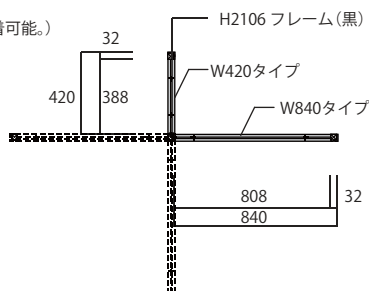

W840タイプ

品番	KP 2412
サイズ	W:840mm H:2106mm D:32mm

W420タイプ

品番	KP 2413
サイズ	W:420mm H:2106mm D:32mm